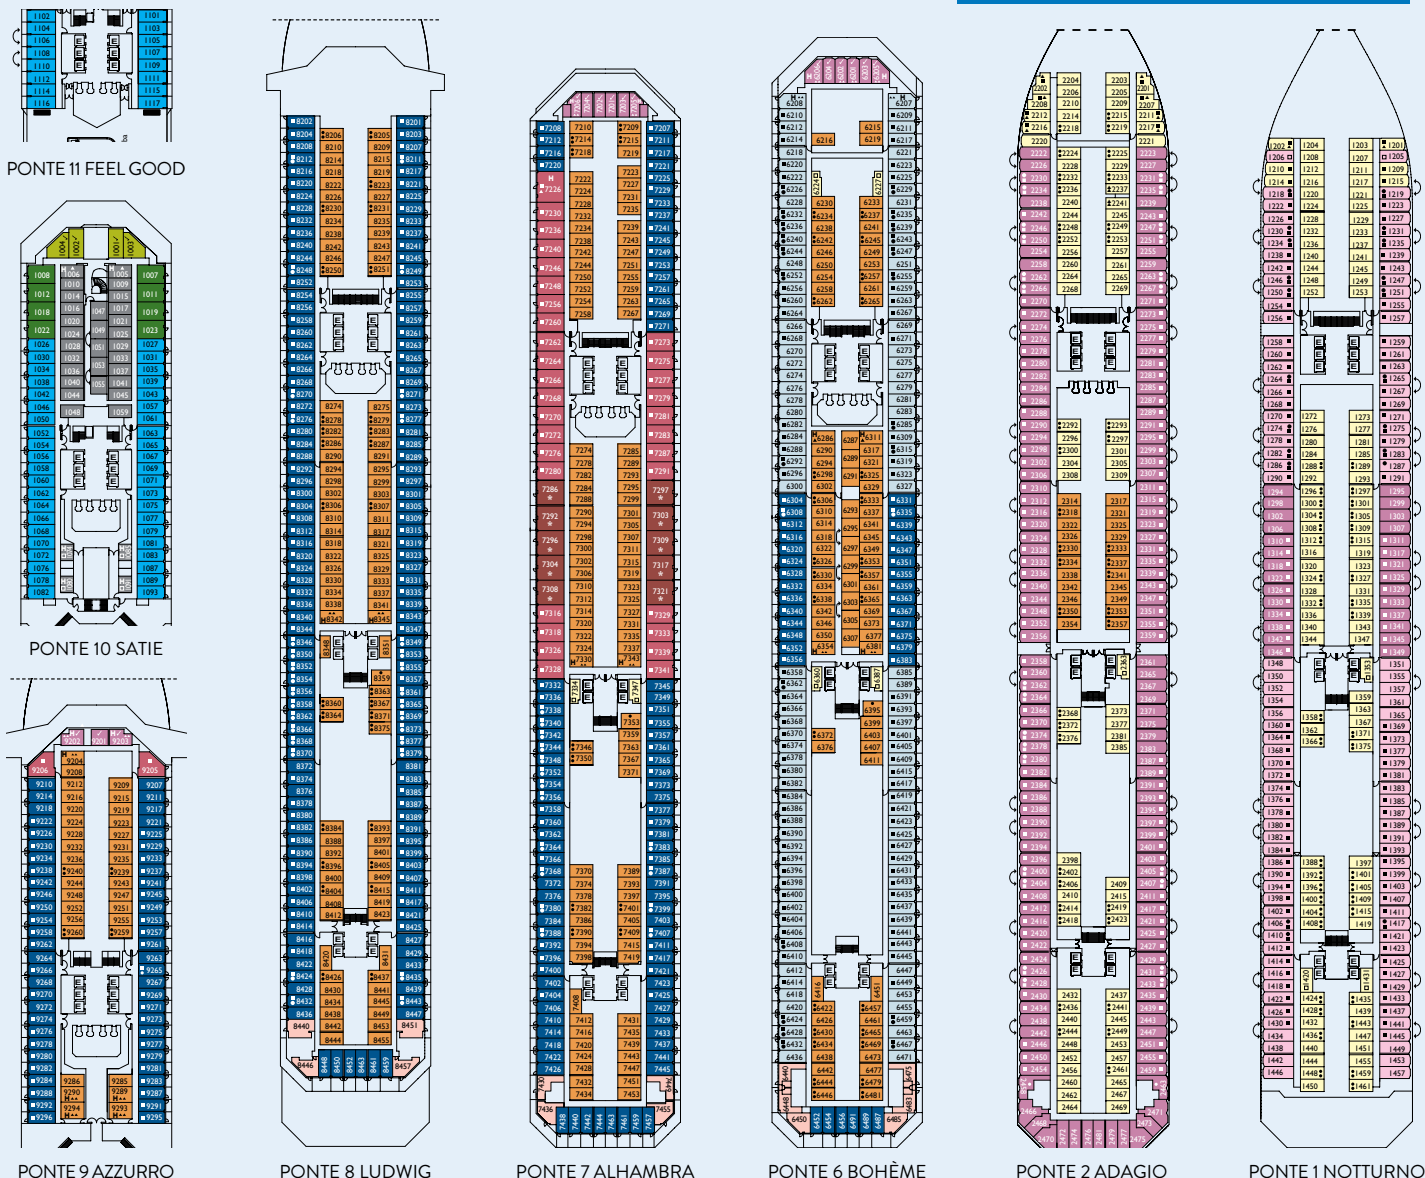

COSTA PACIFICA | Deck Plans

Consulte condições gerais em: www.costacruzeiros.com.br